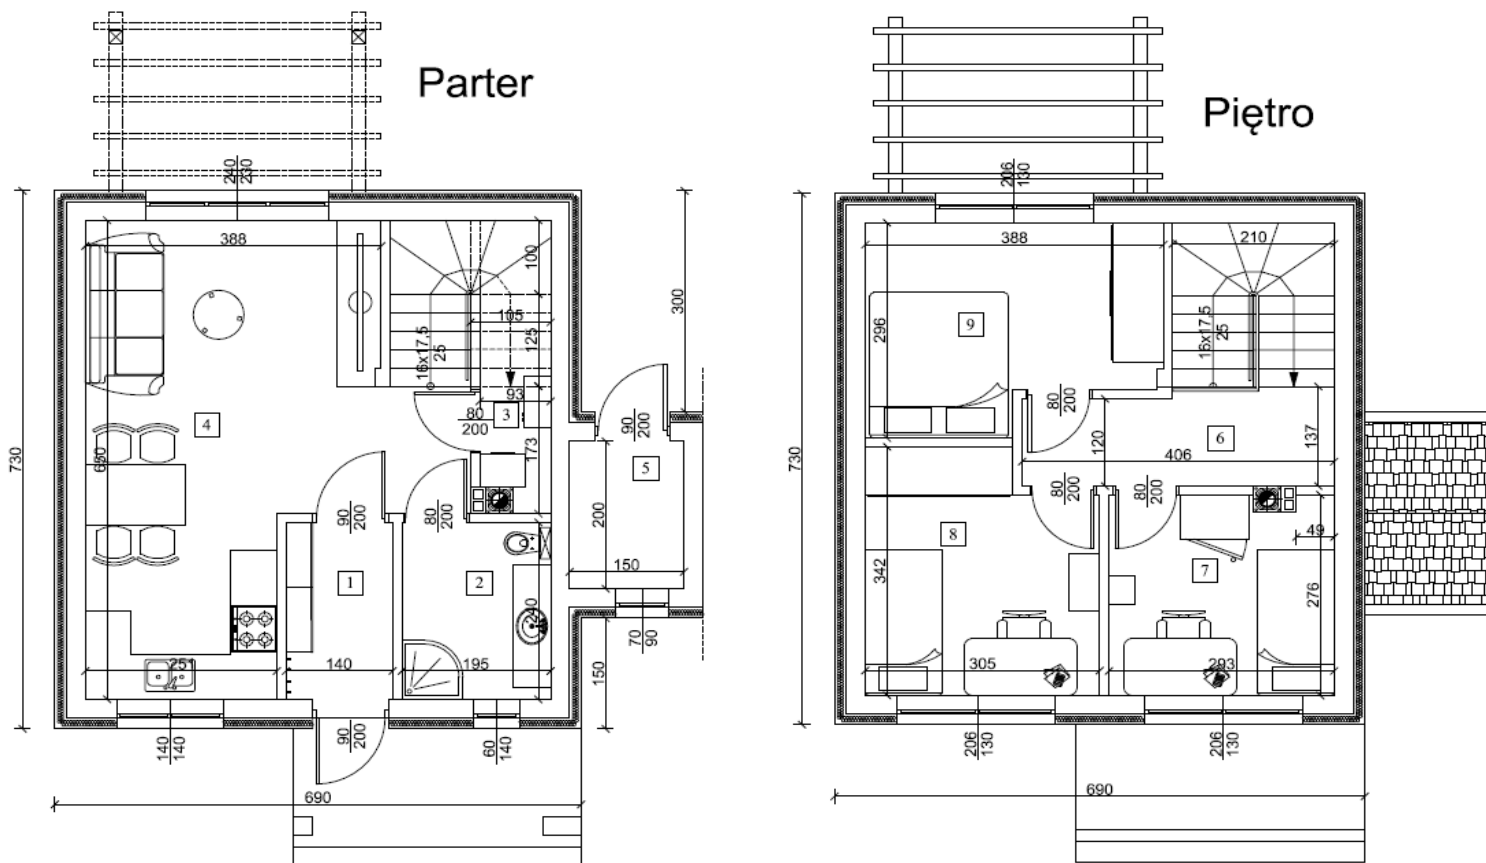

RUDZICA

UL. ŚWIERKOWA

Apartament przy lesie – 75,39 m²

UKŁAD MIESZKANIA

Zestawienie pomieszczeń		
nr	nazwa	pow.[m ²]
1	przedsiónek	3,36
2	łazienka	4,68
3	kotłownia	2,82
4	salon + aneks	23,77
5	pom. gospodarcze	3,00
SUMA		37,63
6	komunikacja	9,95
7	pokój	7,95
8	pokój	9,69
9	pokój	10,17
SUMA		37,76
łącznie powierzchnia		75,39 m²